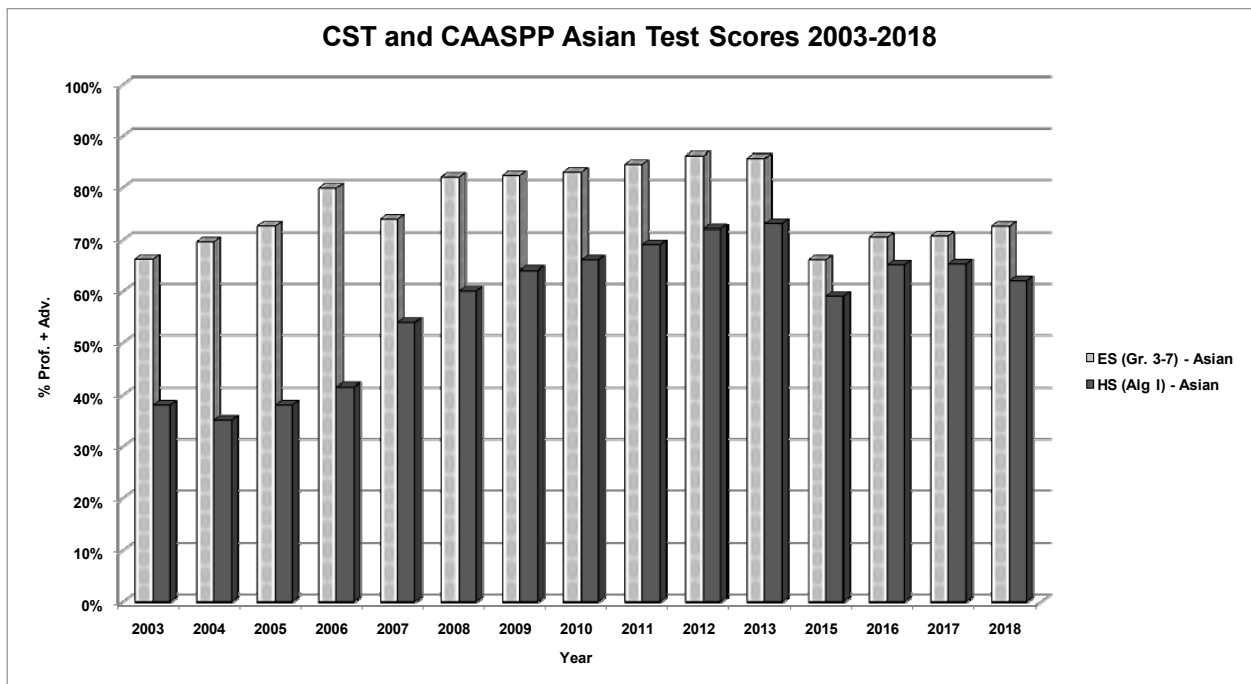

¿Por qué es importante el índice latino cero?

El LZI es importante porque es un llamado a las armas cuantitativo que presenta datos que muestran las disparidades en el rendimiento matemático de los estudiantes latinos en el LAUSD.

Figura 1
 CST y CAASPP Resultados de Matemáticas para
 Estudiantes Negros 2013-2018

Figura 2
 CST y CAASPP Estudiantes Asiáticos Matemáticas 2013-2018

Figura 3
 CST y CAASP Resultados de Matemáticas para Estudiantes Latinos 2013-2018