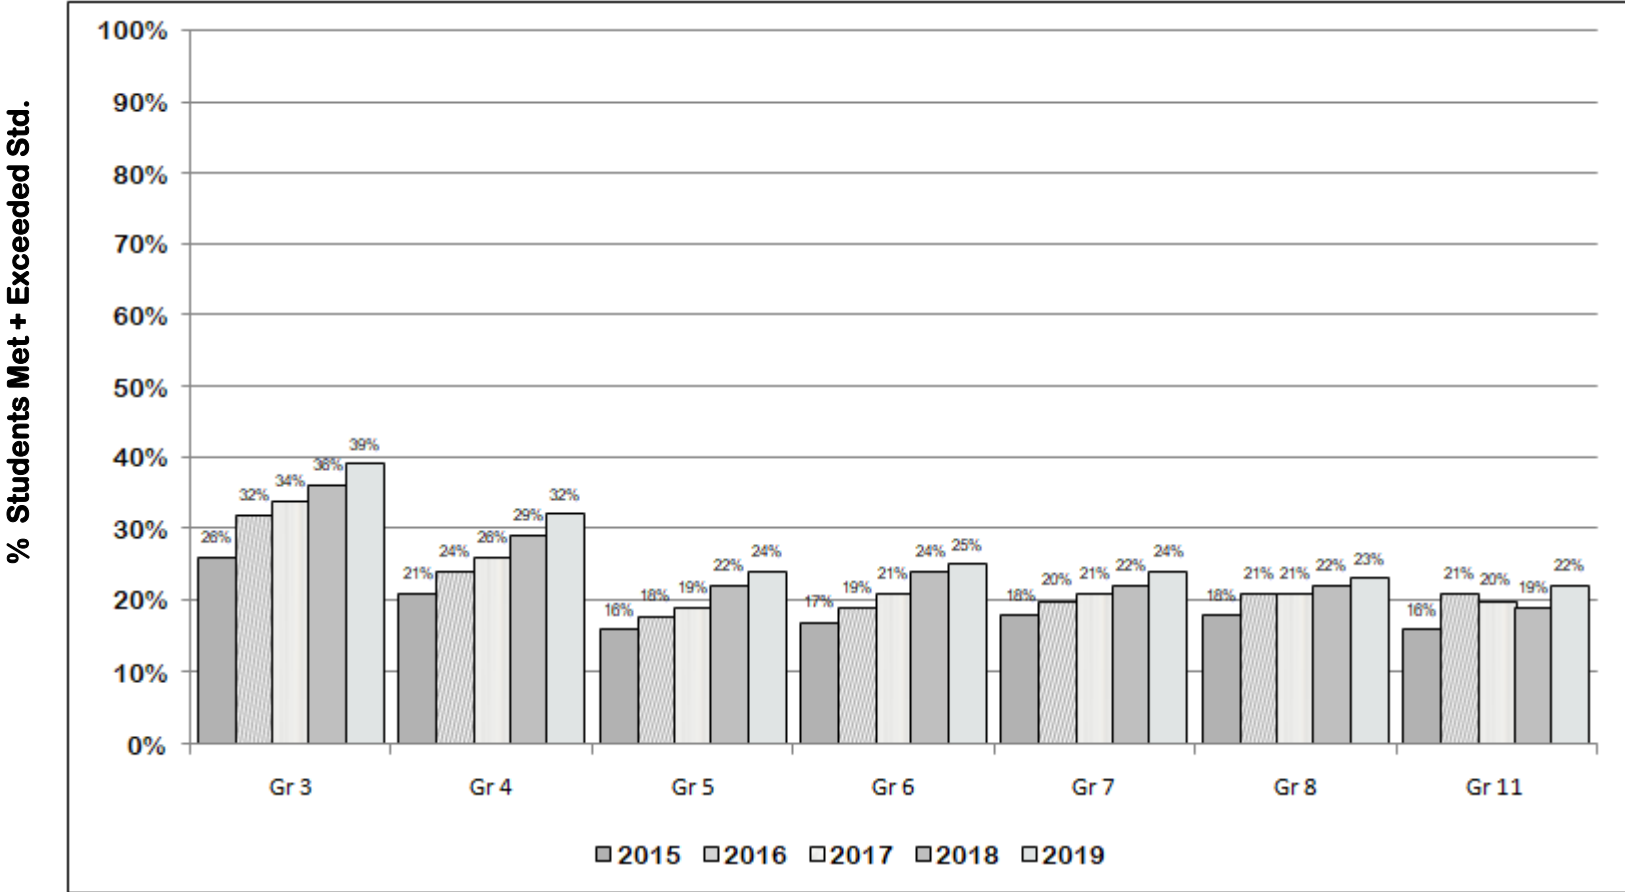

LAUSD CAASPP Latino Math Scores 2015-2019

	Gr 3	Gr 4	Gr 5	Gr 6	Gr 7	Gr 8	Gr 11	All Grades	% Change
2019 Met + Exceeded Std	29%	22%	25%	26%	24%	23%	22%	27%	8%
2018 Met + Exceeded Std	26%	29%	22%	24%	22%	22%	19%	25%	4%
2017 Met + Exceeded Std	34%	26%	19%	21%	21%	21%	20%	24%	4%
2016 Met + Exceeded Std	32%	24%	18%	19%	20%	21%	21%	23%	21%
2015 Met + Exceeded Std	26%	21%	16%	17%	18%	18%	16%	19%