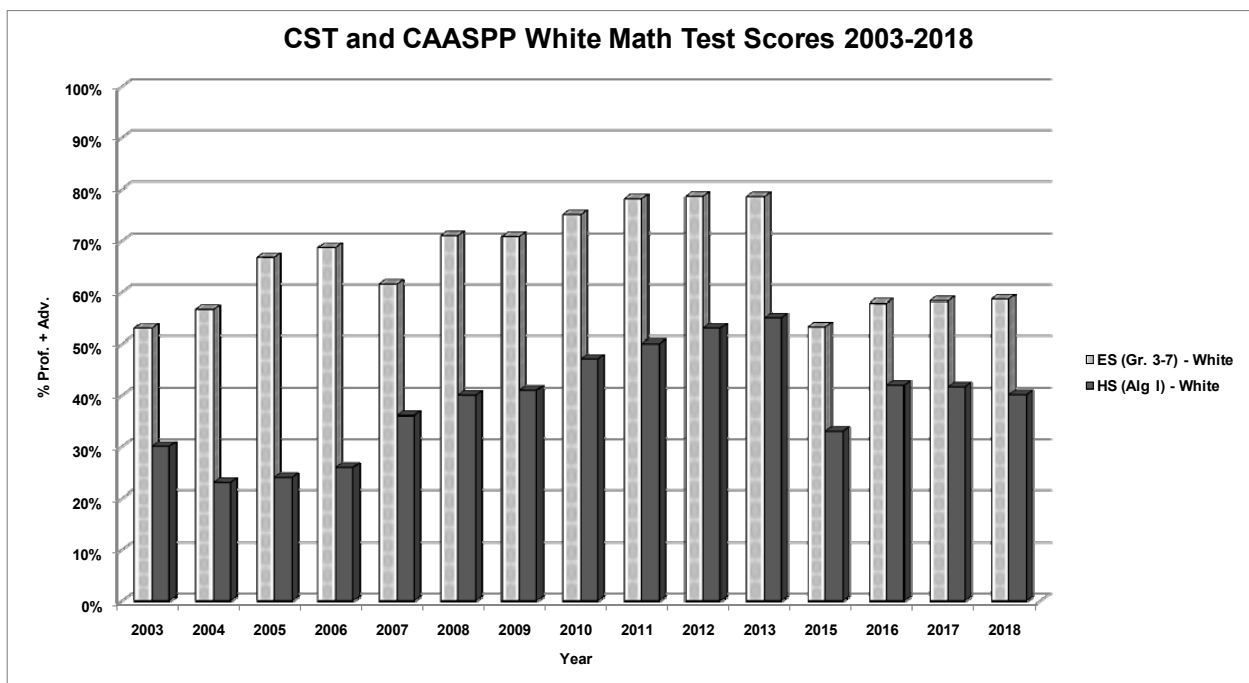

Figure 4
CST y CAASP Estudiantes Blancos Matemáticas Resultados 2013-2018