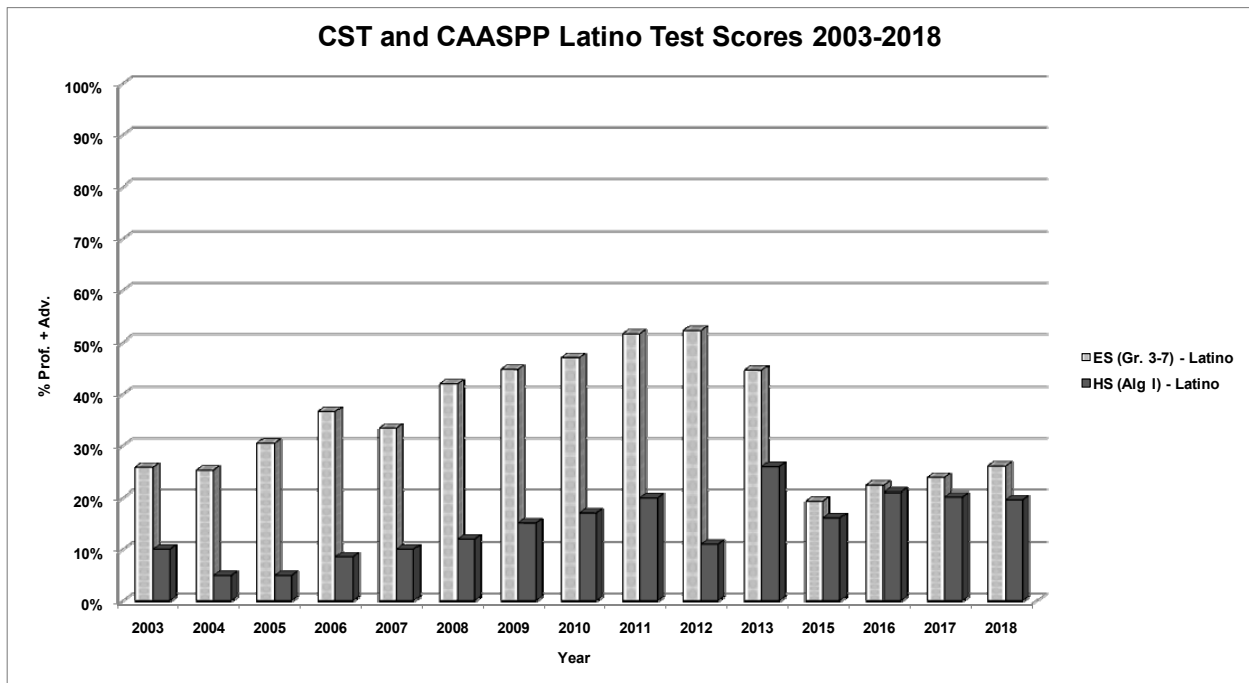

¿Por qué es importante el índice latino cero?

El LZI es importante porque es un llamado a las armas cuantitativo que presenta datos que muestran las disparidades en el rendimiento matemático de los estudiantes latinos en el LAUSD.

Figura 1
 CST y CAASPP Resultados de Matemáticas para
 Estudiantes Negros 2013-2018

Figura 2
 CST y CAASPP Estudiantes Asiáticos Matemáticas 2013-2018

Figura 3
 CST y CAASP Resultados de Matemáticas para Estudiantes Latinos 2013-2018