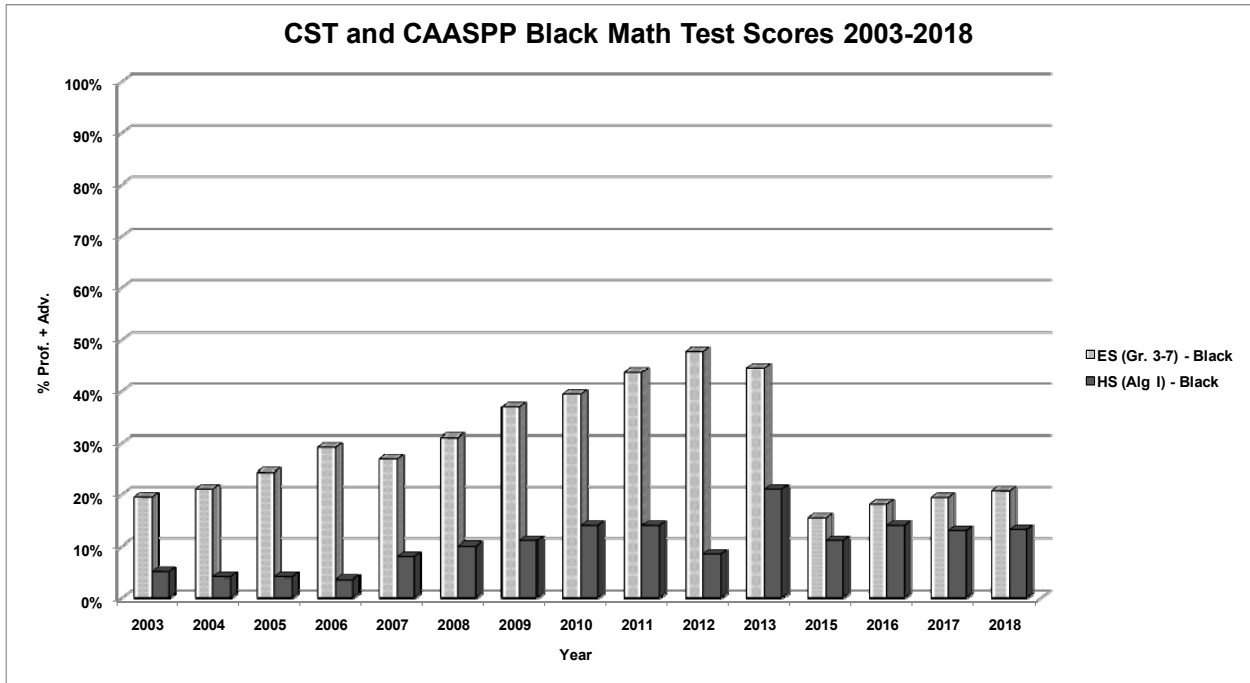

¿Por qué es importante el índice latino cero?

El LZI es importante porque es un llamado a las armas cuantitativo que presenta datos que muestran las disparidades en el rendimiento matemático de los estudiantes latinos en el LAUSD.

Figura 1
 CST y CAASPP Resultados de Matemáticas para
 Estudiantes Negros 2013-2018

Figura 2
 CST y CAASPP Estudiantes Asiáticos Matemáticas 2013-2018

Figura 3
 CST y CAASP Resultados de Matemáticas para Estudiantes Latinos 2013-2018